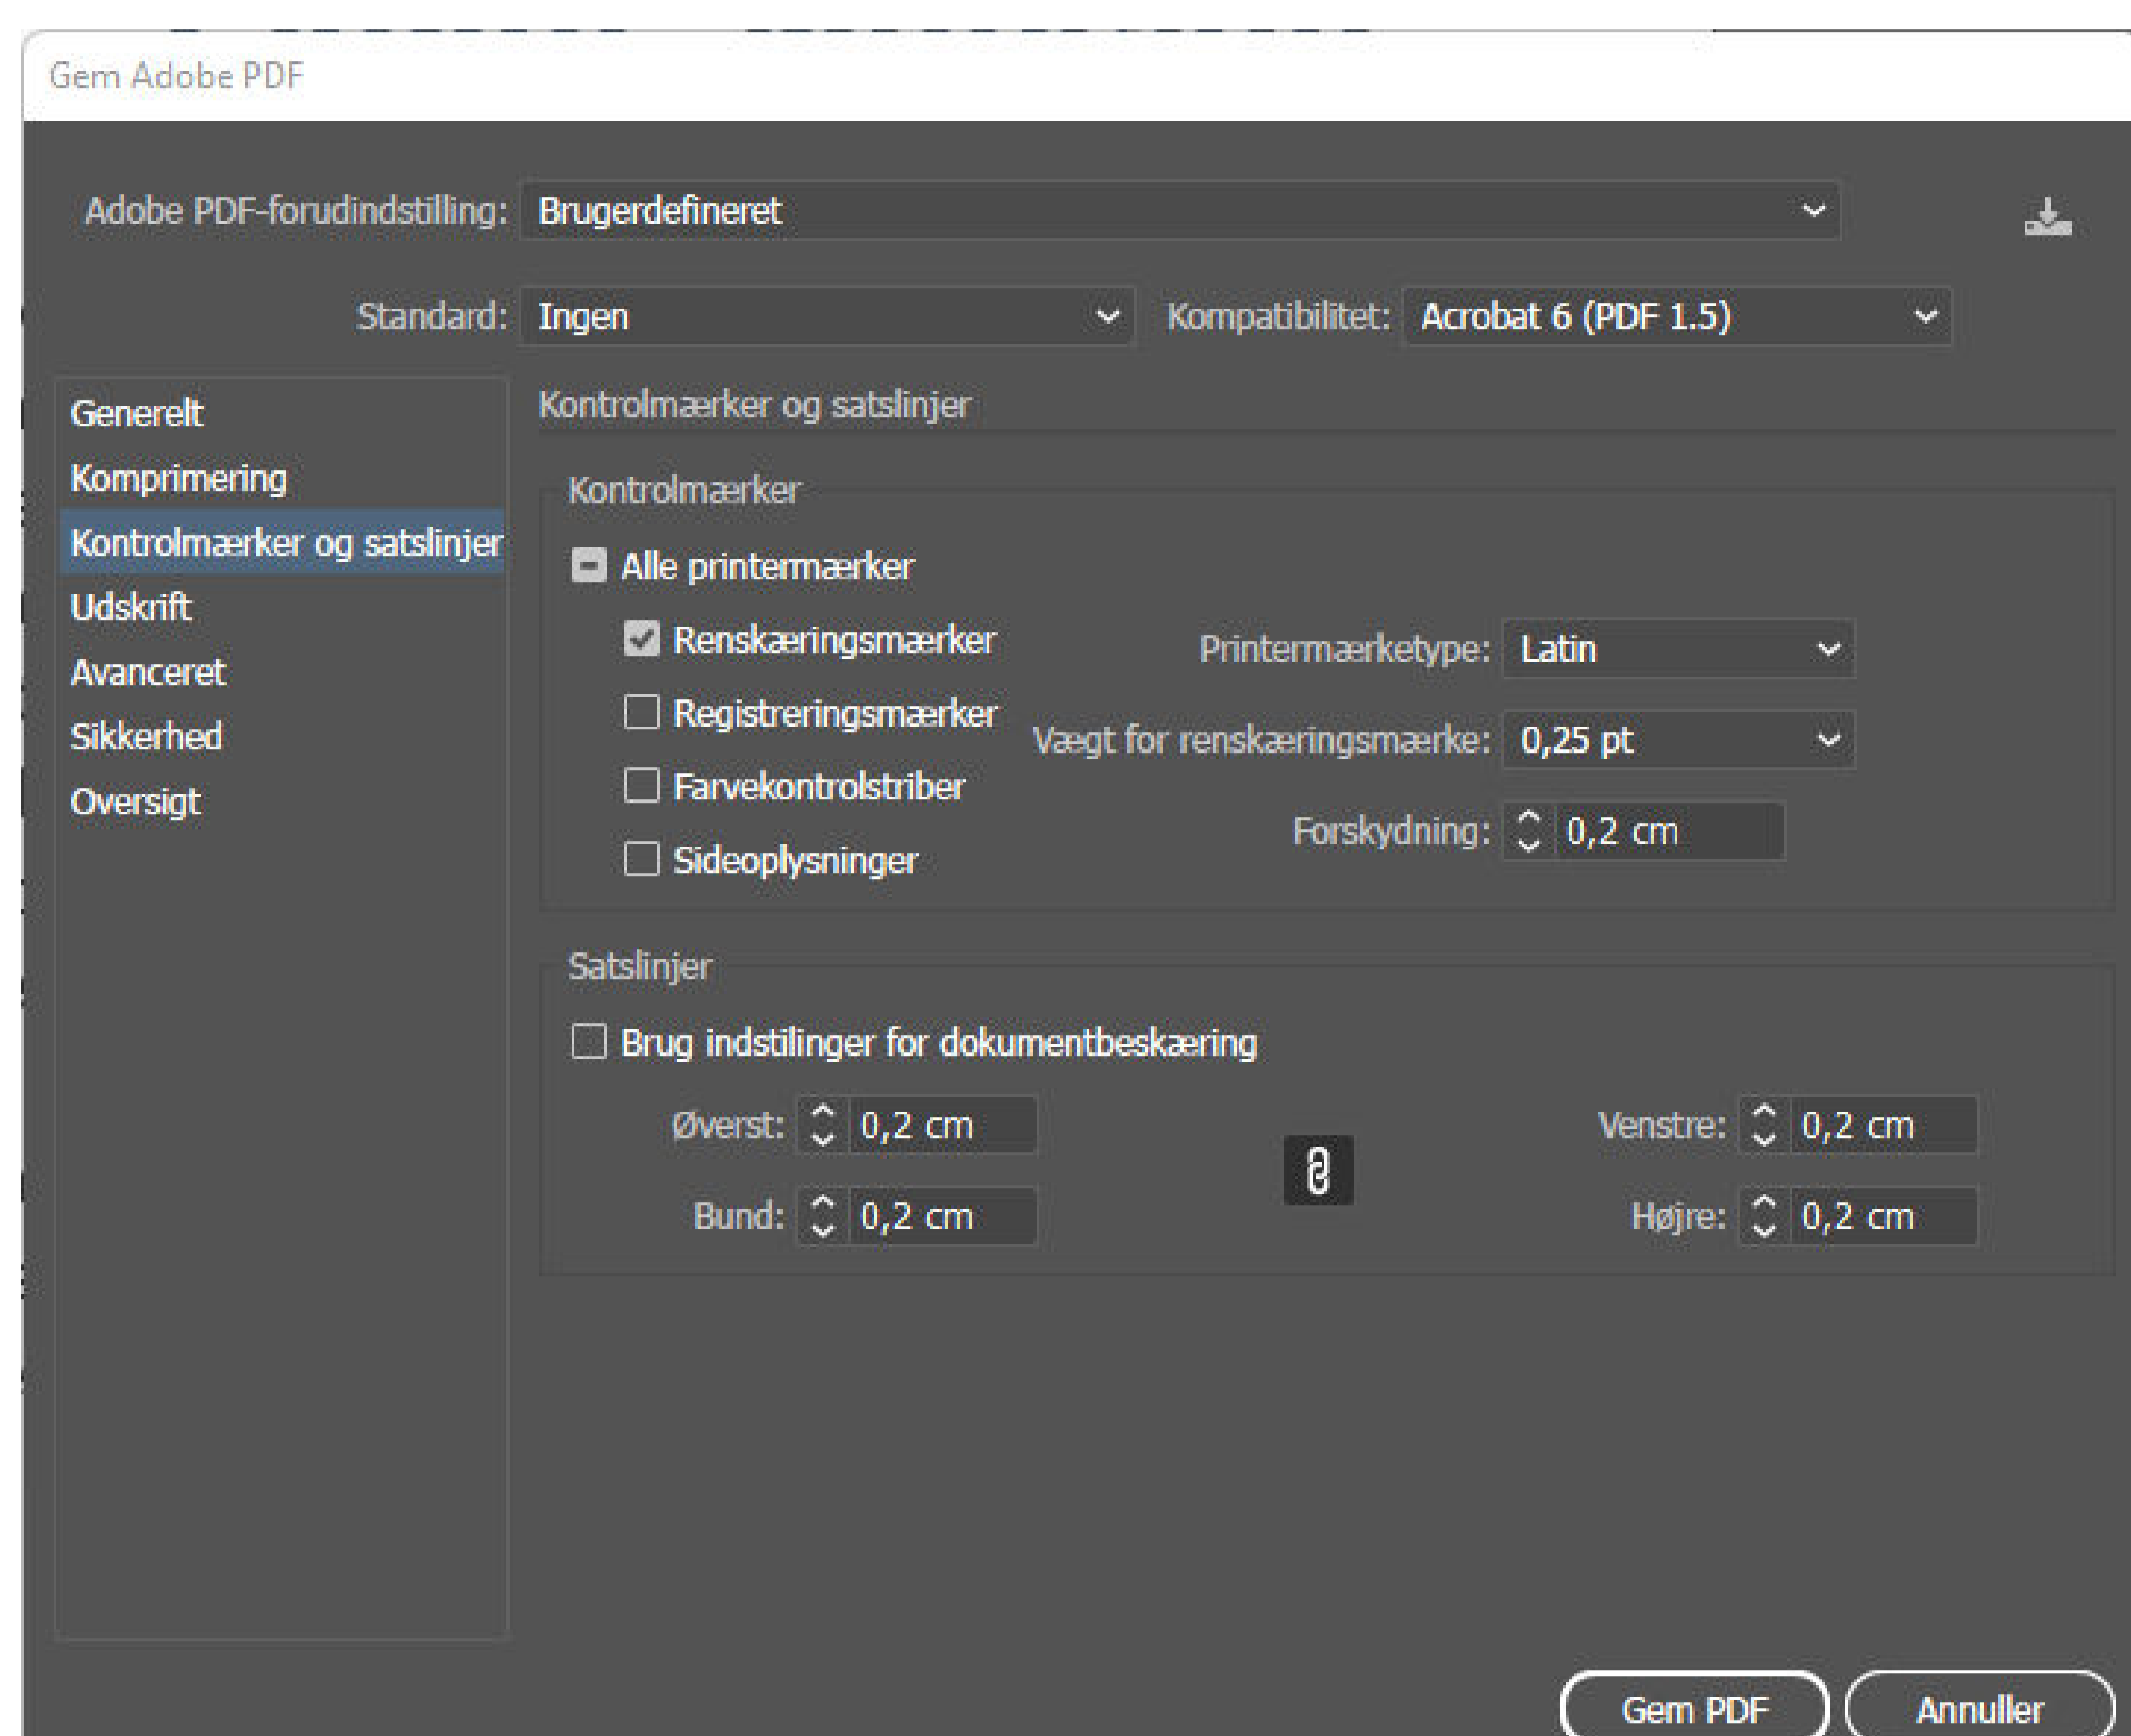

# Beachflag skabelon

## 70x301 cm

- Lav dit design i denne fil
- Lad dit design gå ud til blå linje.
- Placer ikke vigtige elementer mellem den blå linje og tegnebrættet - Her skal skæringen ske.
- Når du er færdig med dit design, skal du skjule den blå linjes layer i "lag" til højre.
- Tryk "gem som"
- Vælg PDF
- Se nedenfor hvordan dit design skal gemmes.